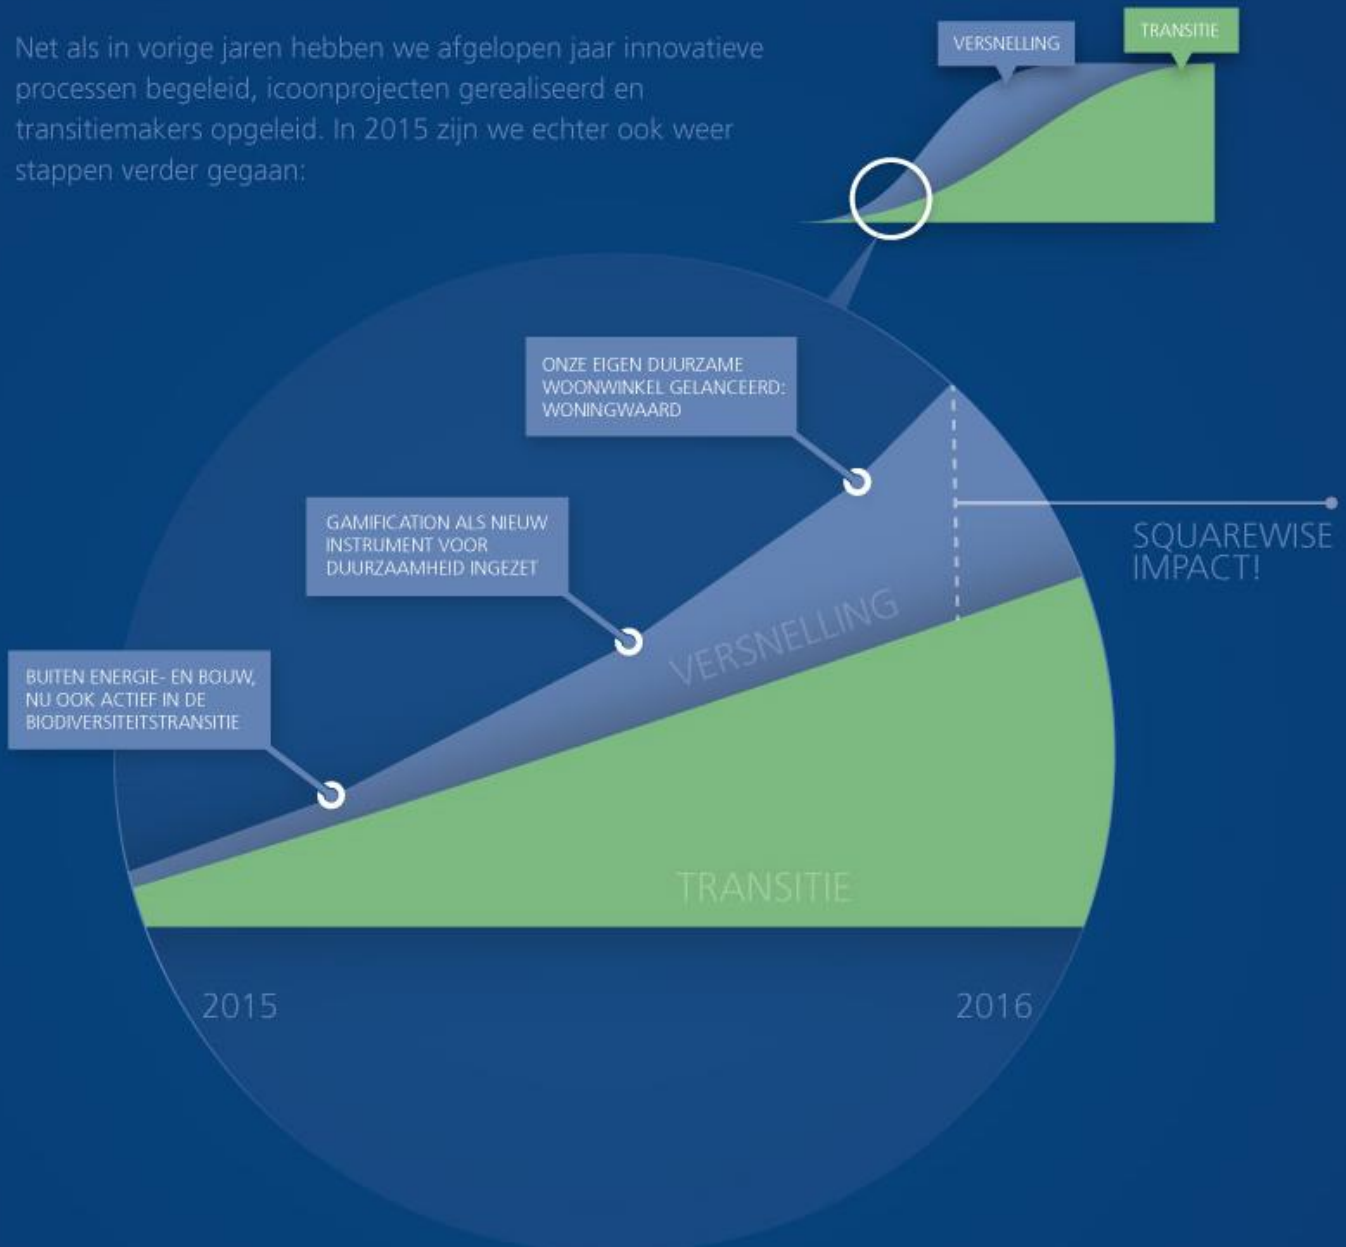

# SQUAREWISE WERKT AAN DE VERSNELLING VAN DUURZAME TRANSITIES

Net als in vorige jaren hebben we afgelopen jaar innovatieve processen begeleid, icoonprojecten gerealiseerd en transitiemakers opgeleid. In 2015 zijn we echter ook weer stappen verder gegaan:

## IN 2016 LEGGEN WE VERDER DE FOCUS OP:

- Onderzoek afronden naar de opstart- en volwassenheidsfase van transitienetwerken om beter te kunnen adviseren over de juiste organisatiestructuur.
- De grootste uitdaging in de bouwtransitie, de bestaande woningvoorraad, aanpakken met LEV en onze woonwinkel Woningwaard.
- Natuurlijk kapitaal integreren in bedrijfsvoering via het Natural Captains netwerk om de biodiversiteit te beschermen.